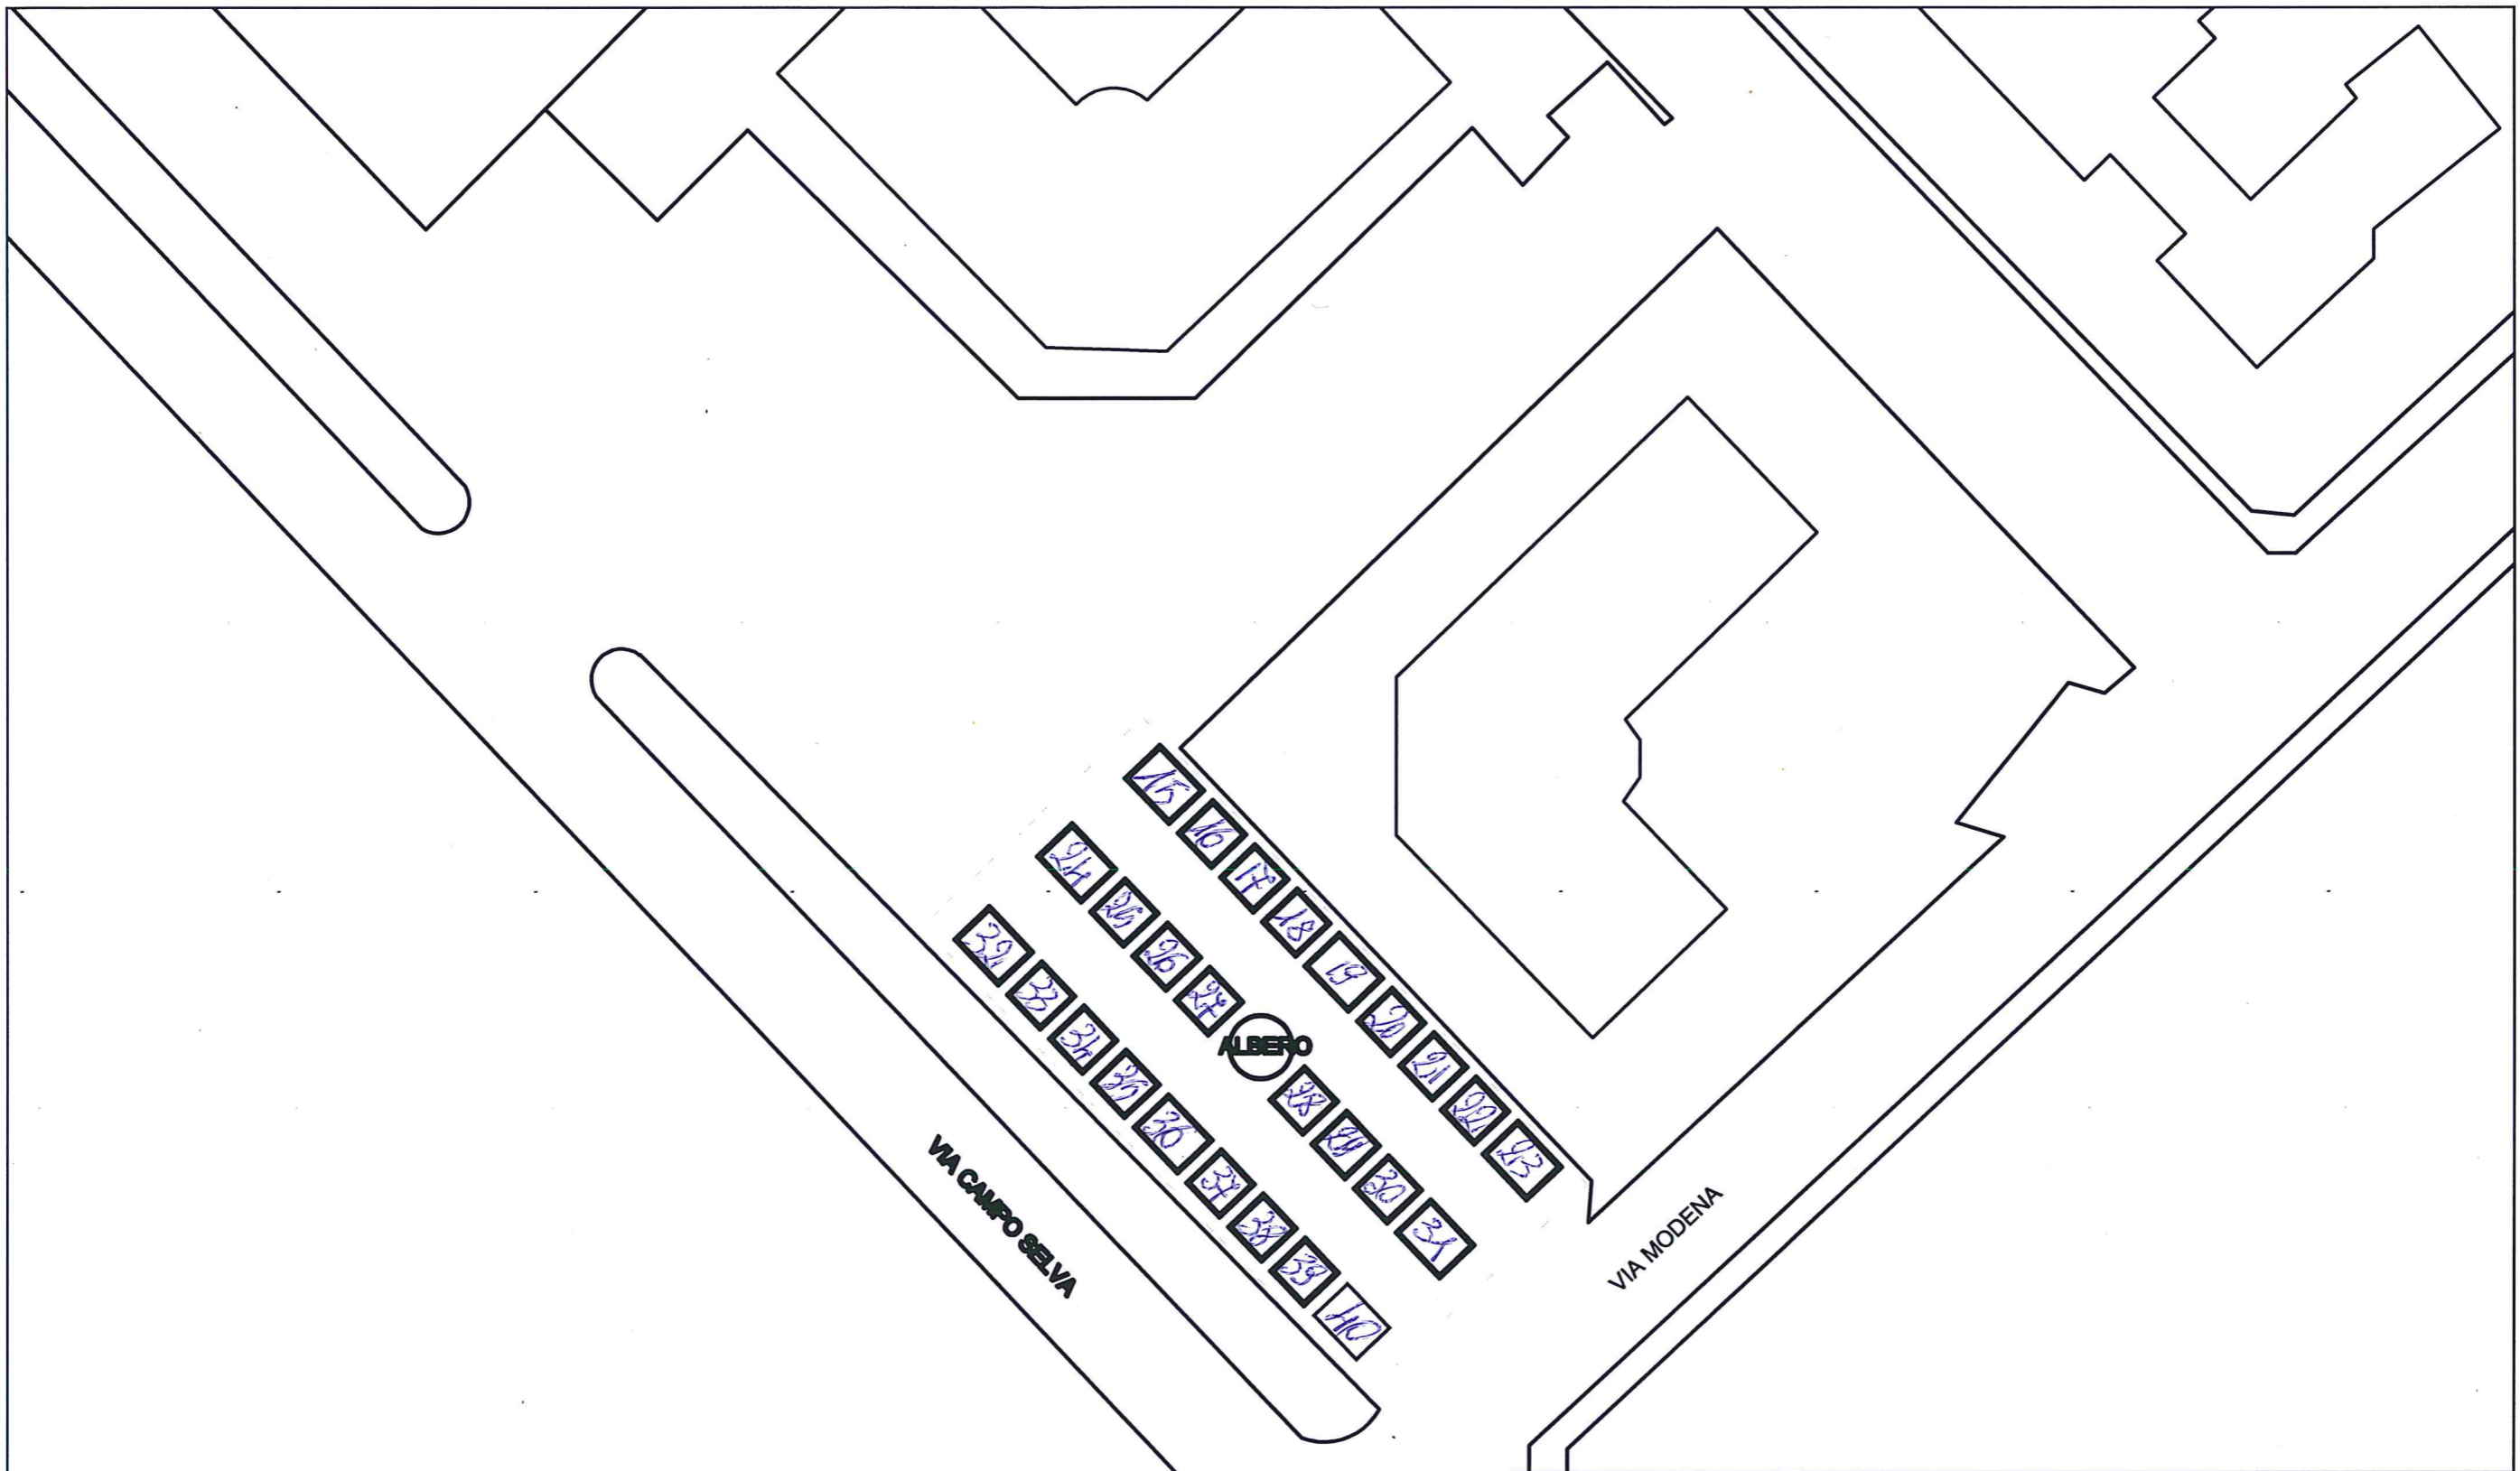

- n. 11 stalli da 3x3
- n. 3 stalli da 3x4

Titolo PIAZZA DEL POPOLO		Date 23.11.2017	Scala F. C.
ARDEA CENTRO STORICO			
COMUNE DI ARDEA			

**n. 18 stalli da 3x3**

**n. 8 stalli da 3x4**

Titolo LARGO MILANO		Date 23.11.2017	Scala F. C.
<b>NUOVA FLORIDA</b>			
<b>COMUNE DI ARDEA</b>			

☒ n. 15 stalli da 3x3

☒ n. 7 stalli da 3x4

Titolo  
LARGO NUOVA CALIFORNIA

Date  
23.11.2017

Scala  
F. C.

TOR SAN LORENZO

COMUNE DI ARDEA