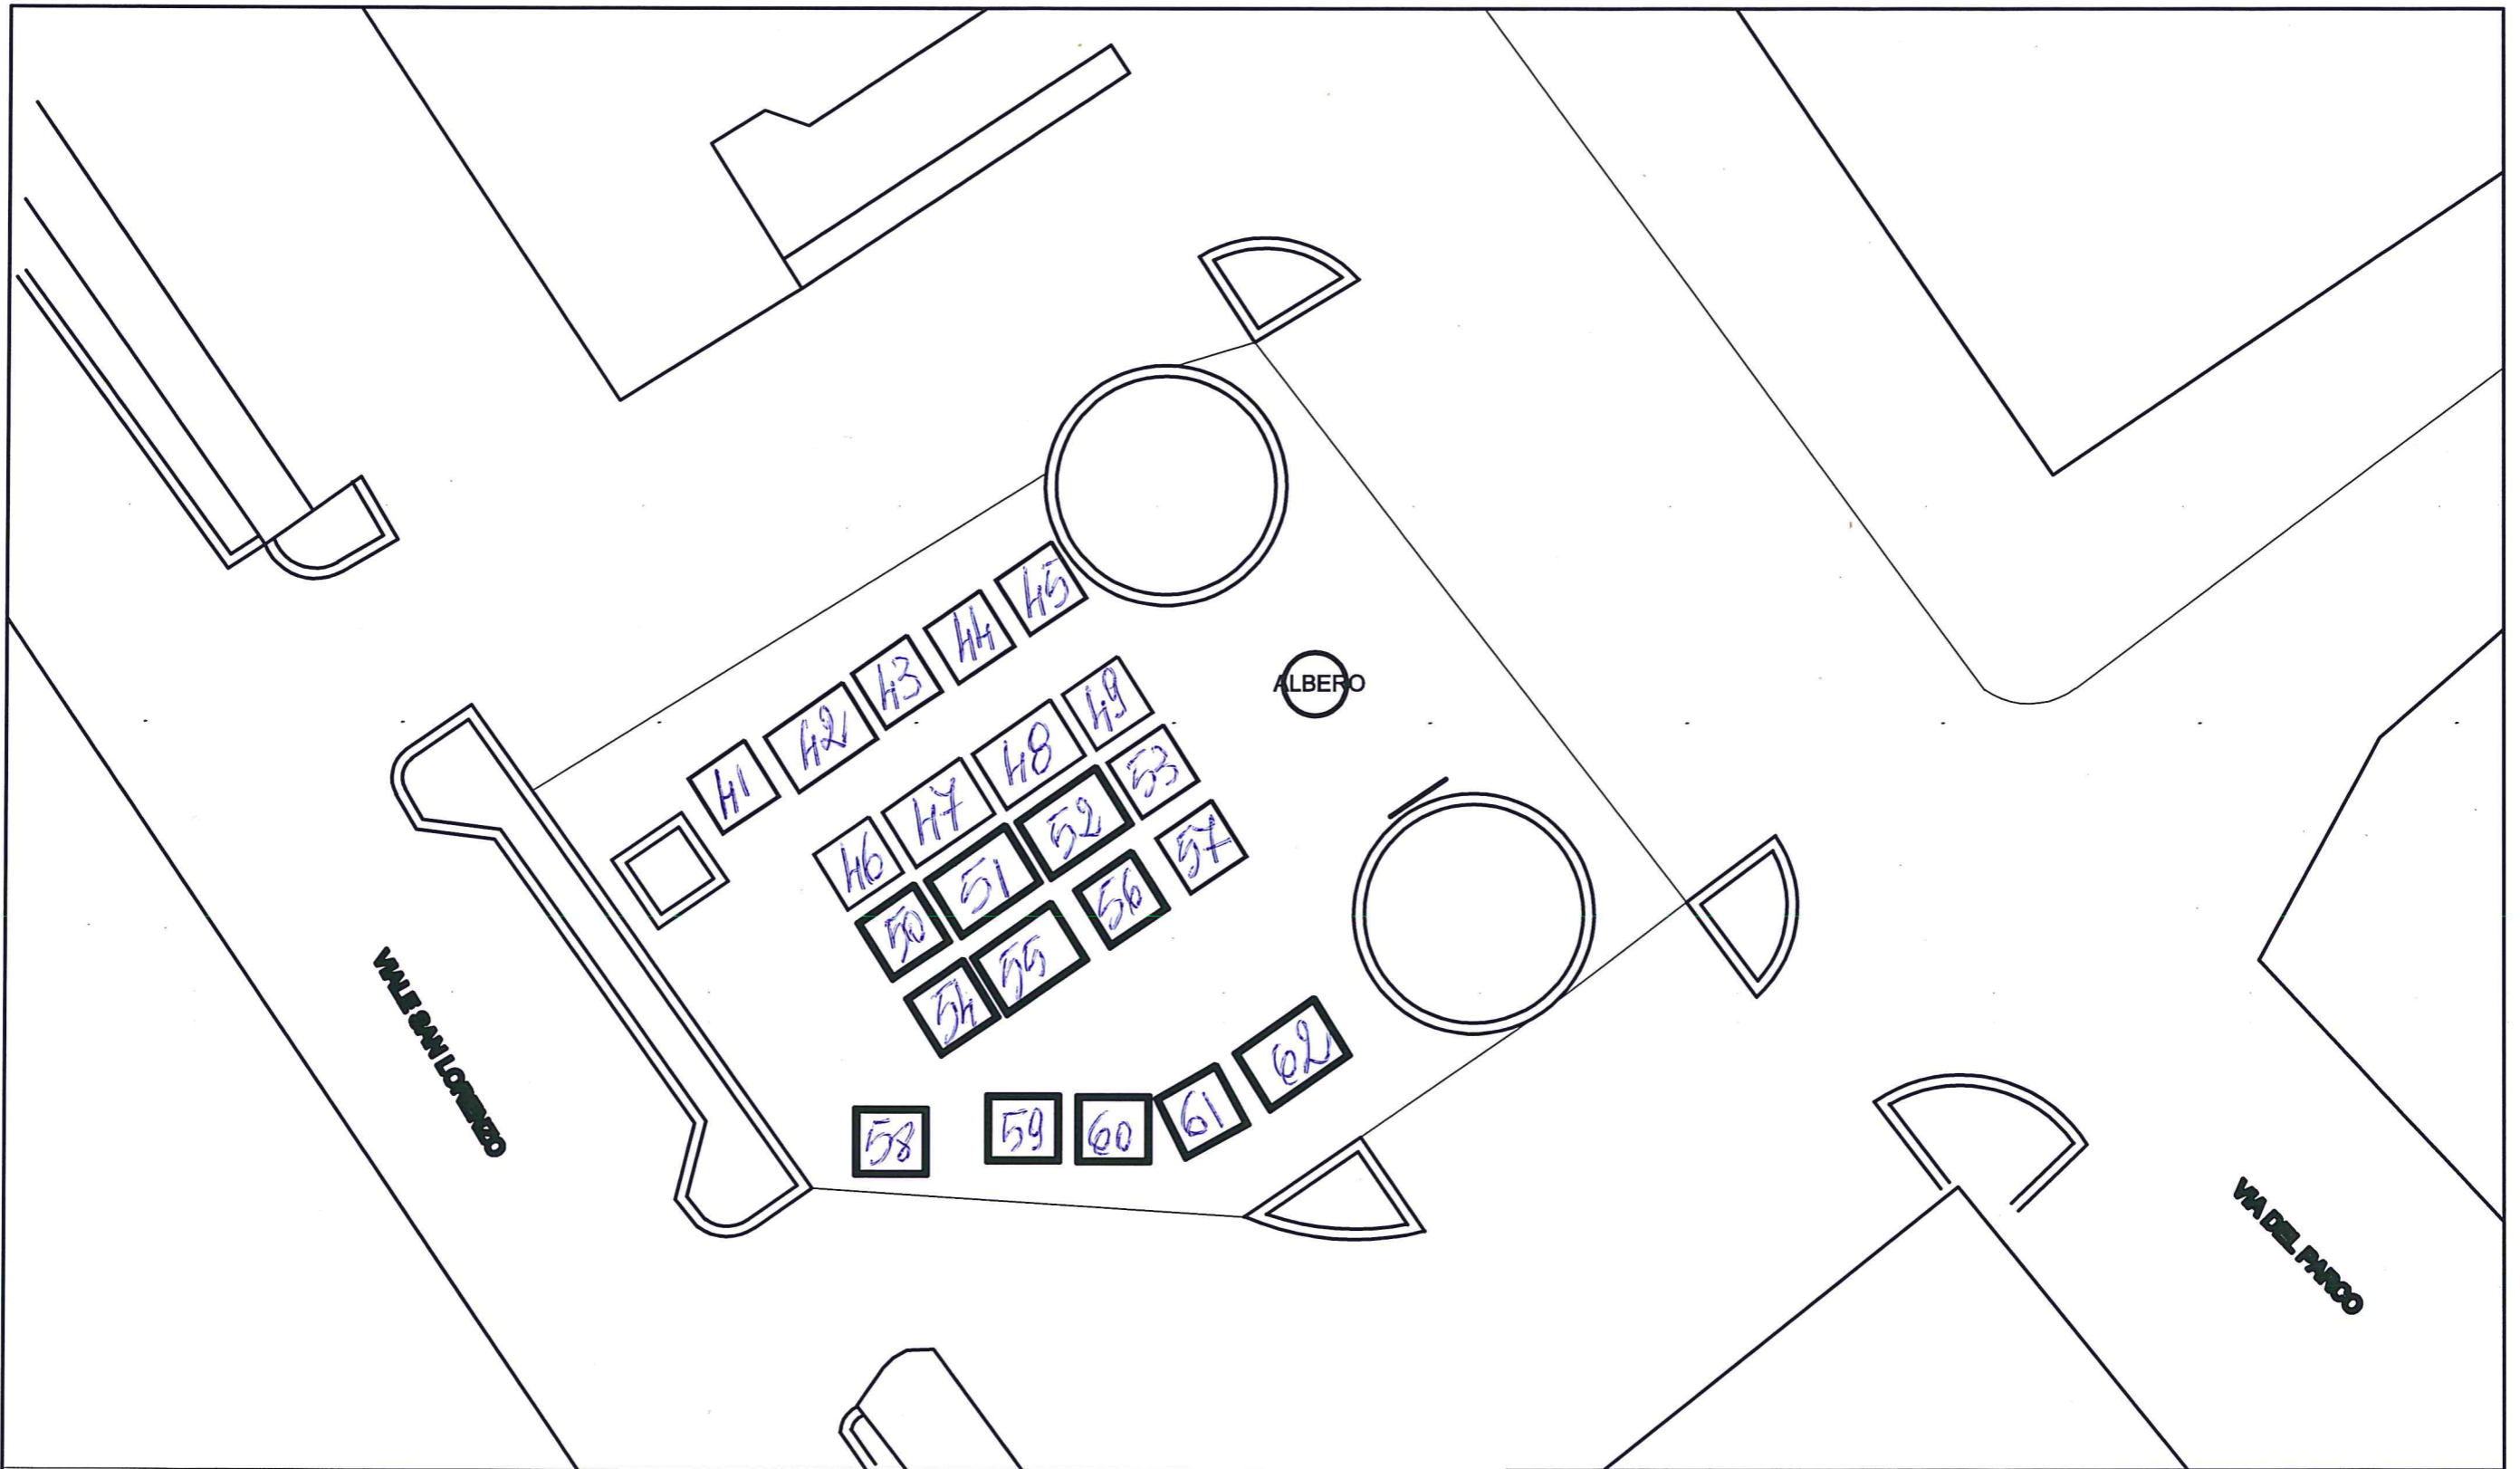

- n. 11 stalli da 3x3
- n. 3 stalli da 3x4

Titolo PIAZZA DEL POPOLO		Date 23.11.2017	Scala F. C.
ARDEA CENTRO STORICO			
COMUNE DI ARDEA			

**n. 18 stalli da 3x3**

**n. 8 stalli da 3x4**

Titolo LARGO MILANO		Date 23.11.2017	Scala F. C.
<b>NUOVA FLORIDA</b>			
<b>COMUNE DI ARDEA</b>			

☒ n. 15 stalli da 3x3

☒ n. 7 stalli da 3x4

Titolo  
LARGO NUOVA CALIFORNIA

Date  
23.11.2017

Scala  
F. C.

TOR SAN LORENZO

COMUNE DI ARDEA